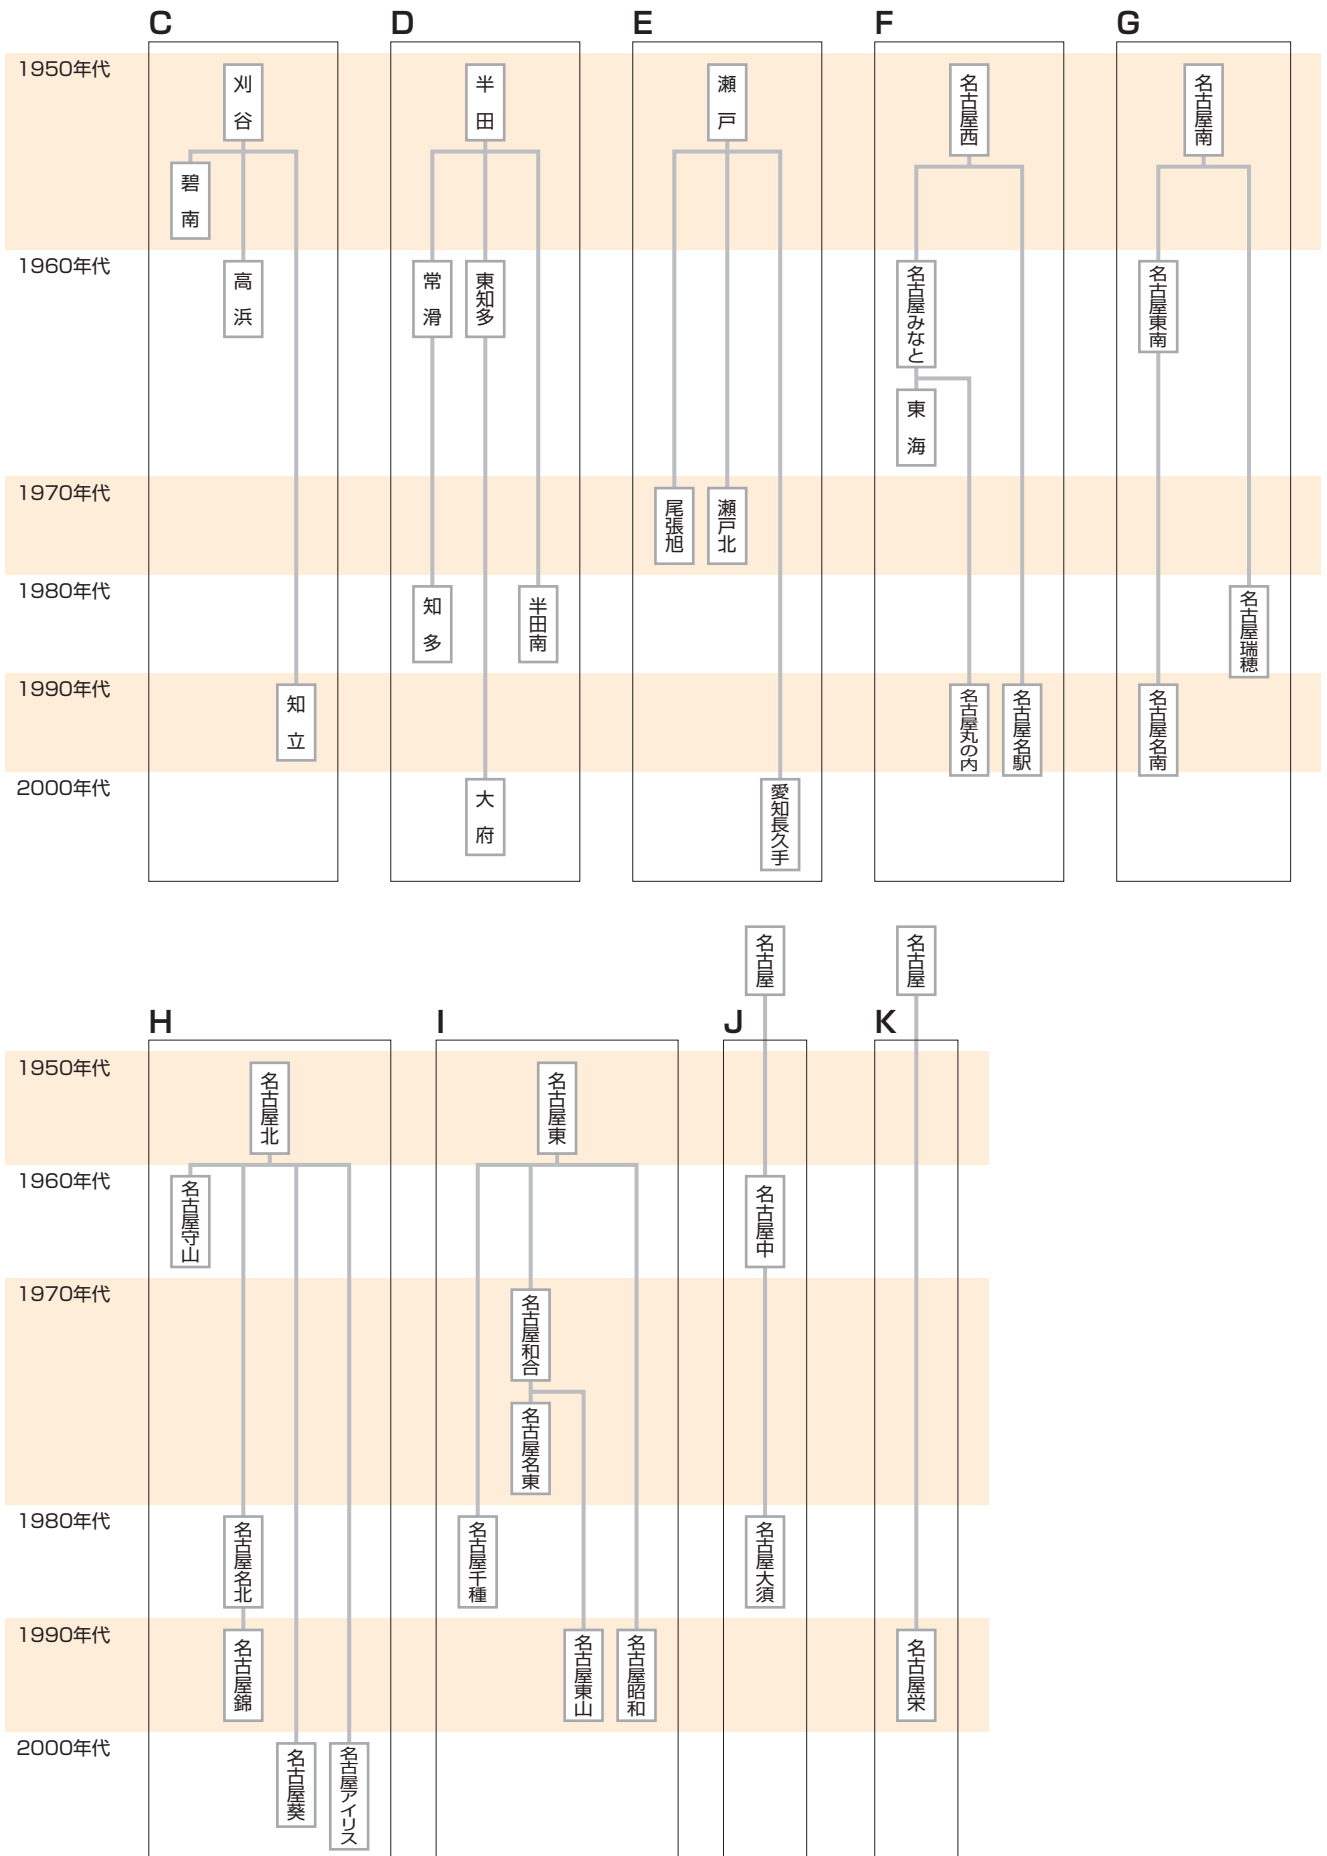

分区地図

日本のゾーン

ロータリークラブ拡大表

ロータリークラブ拡大表

ロータリークラブ設立年表

クラブ名	加盟承認年月日	順
名古屋	1925年2月7日 1949年4月13日 (再承認)	1
一宮	1949年12月31日	2
豊橋	1950年8月26日	3
半田	1951年6月6日	4
岡崎	1951年6月18日	5
津島	1953年6月22日	6
名古屋西	1954年2月5日	7
刈谷	1954年3月30日	8
蒲郡	1954年4月22日	9
尾西	1955年12月17日	10
名古屋南	1957年4月1日	11
豊橋北	1957年5月20日	12
安城	1958年2月6日	13
西尾	1958年6月13日	14
豊川	1959年3月12日	15
碧南	1959年4月8日	16
名古屋北	1959年6月17日	17
名古屋東	1959年6月30日	18
瀬戸	1959年9月11日	19
豊田	1961年1月24日	20
田原	1961年4月20日	21
犬山	1961年11月6日	22
西尾一色	1962年12月3日	23
一宮北	1963年6月30日	24
稲沢	1963年12月6日	25
名古屋守山	1964年5月7日	26
岡崎南	1964年11月12日	27
江南	1965年6月25日	28
豊橋南	1966年5月12日	29
名古屋みなと	1966年5月12日	30
常滑	1966年6月11日	31
新城	1967年5月24日	32
小牧	1968年2月1日	33
高浜	1969年2月26日	34
名古屋東南	1969年3月12日	35
渥美	1969年4月26日	36
春日井	1969年5月1日	37
東海	1969年5月9日	38
東知多	1969年6月13日	39
あま	1969年6月23日	40
名古屋中	1969年10月13日	41
奥三河	1970年6月15日	42

クラブ名	加盟承認年月日	順
豊田西	1970年9月1日	43
尾張旭	1971年2月11日	44
名古屋和合	1972年4月2日	45
岡崎東	1973年5月2日	46
名古屋空港	1974年8月31日	47
名古屋清須	1975年11月3日	48
名古屋名東	1978年6月30日	49
瀬戸北	1978年12月7日	50
岩倉	1979年5月18日	51
名古屋瑞穂	1980年1月21日	52
半田南	1980年2月25日	53
豊田東	1980年6月1日	54
名古屋名北	1981年3月26日	55
名古屋千種	1982年8月24日	56
尾張中央	1984年1月30日	57
名古屋大須	1985年2月12日	58
豊川宝飯	1986年1月21日	59
名古屋城北	1986年3月24日	60
知多	1988年1月8日	61
豊橋ゴールデン	1988年11月17日	62
岡崎城南	1989年3月22日	63
名古屋栄	1990年5月1日	64
豊田三好	1990年6月19日	65
田原パシフィック	1990年8月20日	66
一宮中央	1990年11月16日	67
知立	1991年2月1日	68
名古屋名南	1991年3月8日	69
名古屋名駅	1991年4月17日	70
西尾KIRARA	1991年7月26日	71
名古屋昭和	1992年5月29日	72
名古屋丸の内	1995年3月28日	73
豊橋東	1996年2月6日	74
名古屋錦	1996年4月23日	75
名古屋東山	1996年10月10日	76
三河安城	2000年1月5日	77
豊田中	2000年3月8日	78
愛知長久手	2002年6月28日	79
大府	2003年4月23日	80
名古屋葵	2005年6月8日	81
中部名古屋みらい	2009年5月13日	82
名古屋アイリス	2013年6月18日	83
愛知ロータリーEクラブ	2014年5月21日	84
名古屋宮の杜	2016年12月5日	85
愛知三州	2018年2月9日	86

*1 岡崎RCの スポンサー：豊橋RC (メイン) 及び名古屋RC
 *2 尾西RCの スポンサー：一宮RC (メイン) 及び名古屋RC
 *3 小牧RCの スポンサー：犬山RC (メイン) 及び名古屋守山RC
 *4 2015年6月30日終結

*5 中部名古屋みらいRCの スポンサー：豊田RC Coスポンサー：岐阜西RC (第2630地区)
 *6 愛知ロータリーEクラブの スポンサー：江南RC (メイン) 及び西尾RC、瀬戸北RC