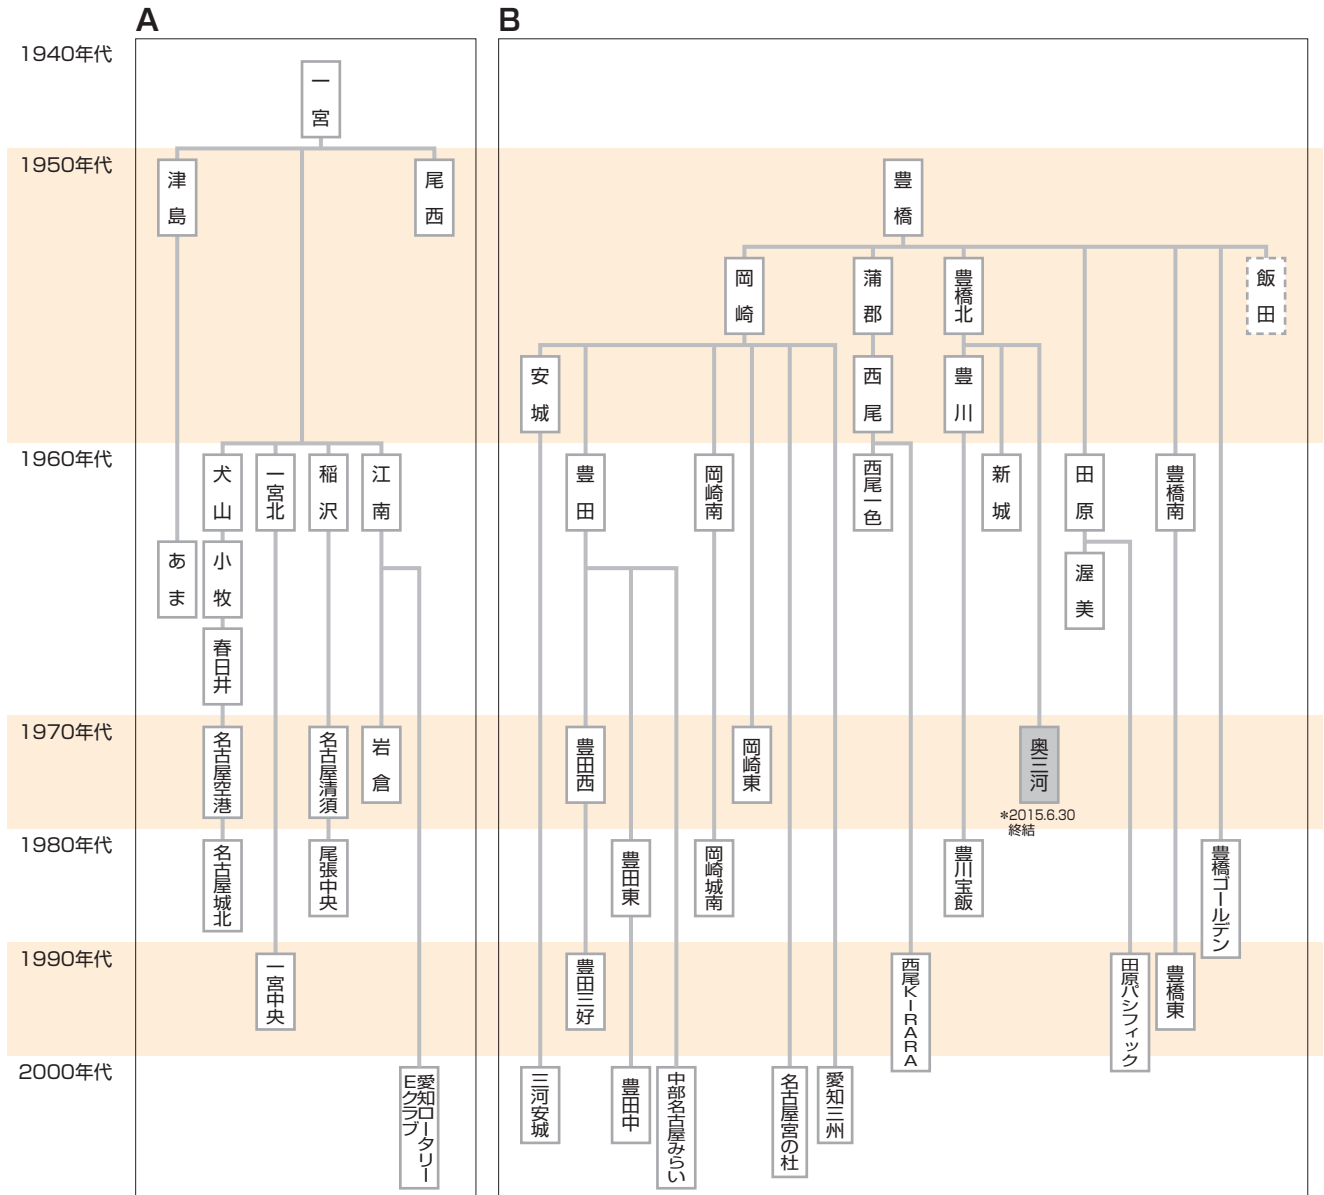

分区地図

日本のゾーン

ロータリークラブ拡大表

ロータリークラブ拡大表

ロータリークラブ設立年表

クラブ名	加盟承認年月日	順
名古屋	1925年2月7日 1949年4月13日 (再承認)	1
一宮	1949年12月31日	2
豊橋	1950年8月26日	3
半田	1951年6月6日	4
岡崎	1951年6月18日	5
津島	1953年6月22日	6
名古屋西	1954年2月5日	7
刈谷	1954年3月30日	8
蒲郡	1954年4月22日	9
尾西	1955年12月17日	10
名古屋南	1957年4月1日	11
豊橋北	1957年5月20日	12
安城	1958年2月6日	13
西尾	1958年6月13日	14
豊川	1959年3月12日	15
碧南	1959年4月8日	16
名古屋北	1959年6月17日	17
名古屋東	1959年6月30日	18
瀬戸	1959年9月11日	19
豊田	1961年1月24日	20
田原	1961年4月20日	21
犬山	1961年11月6日	22
西尾一色	1962年12月3日	23
一宮北	1963年6月30日	24
稲沢	1963年12月6日	25
名古屋守山	1964年5月7日	26
岡崎南	1964年11月12日	27
江南	1965年6月25日	28
豊橋南	1966年5月12日	29
名古屋みなと	1966年5月12日	30
常滑	1966年6月11日	31
新城	1967年5月24日	32
小牧	1968年2月1日	33
高浜	1969年2月26日	34
名古屋東南	1969年3月12日	35
渥美	1969年4月26日	36
春日井	1969年5月1日	37
東海	1969年5月9日	38
東知多	1969年6月13日	39
あま	1969年6月23日	40
名古屋中	1969年10月13日	41
奥三河	1970年6月15日	42

クラブ名	加盟承認年月日	順
豊田西	1970年9月1日	43
尾張旭	1971年2月11日	44
名古屋和合	1972年4月2日	45
岡崎東	1973年5月2日	46
名古屋空港	1974年8月31日	47
名古屋清須	1975年11月3日	48
名古屋名東	1978年6月30日	49
瀬戸北	1978年12月7日	50
岩倉	1979年5月18日	51
名古屋瑞穂	1980年1月21日	52
半田南	1980年2月25日	53
豊田東	1980年6月1日	54
名古屋名北	1981年3月26日	55
名古屋千種	1982年8月24日	56
尾張中央	1984年1月30日	57
名古屋大須	1985年2月12日	58
豊川宝飯	1986年1月21日	59
名古屋城北	1986年3月24日	60
知多	1988年1月8日	61
豊橋ゴールデン	1988年11月17日	62
岡崎城南	1989年3月22日	63
名古屋栄	1990年5月1日	64
豊田三好	1990年6月19日	65
田原パシフィック	1990年8月20日	66
一宮中央	1990年11月16日	67
知立	1991年2月1日	68
名古屋名南	1991年3月8日	69
名古屋名駅	1991年4月17日	70
西尾KIRARA	1991年7月26日	71
名古屋昭和	1992年5月29日	72
名古屋丸の内	1995年3月28日	73
豊橋東	1996年2月6日	74
名古屋錦	1996年4月23日	75
名古屋東山	1996年10月10日	76
三河安城	2000年1月5日	77
豊田中	2000年3月8日	78
愛知長久手	2002年6月28日	79
大府	2003年4月23日	80
名古屋葵	2005年6月8日	81
中部名古屋みらい	2009年5月13日	82
名古屋アイリス	2013年6月18日	83
愛知ロータリーEクラブ	2014年5月21日	84
名古屋宮の杜	2016年12月5日	85
愛知三州	2018年2月9日	86

*1 岡崎RCの スポンサー：豊橋RC (メイン) 及び名古屋RC
 *2 尾西RCの スポンサー：一宮RC (メイン) 及び名古屋RC
 *3 小牧RCの スポンサー：犬山RC (メイン) 及び名古屋守山RC
 *4 2015年6月30日終結

*5 中部名古屋みらいRCの スポンサー：豊田RC Coスポンサー：岐阜西RC (第2630地区)
 *6 愛知ロータリーEクラブの スポンサー：江南RC (メイン) 及び西尾RC、瀬戸北RC