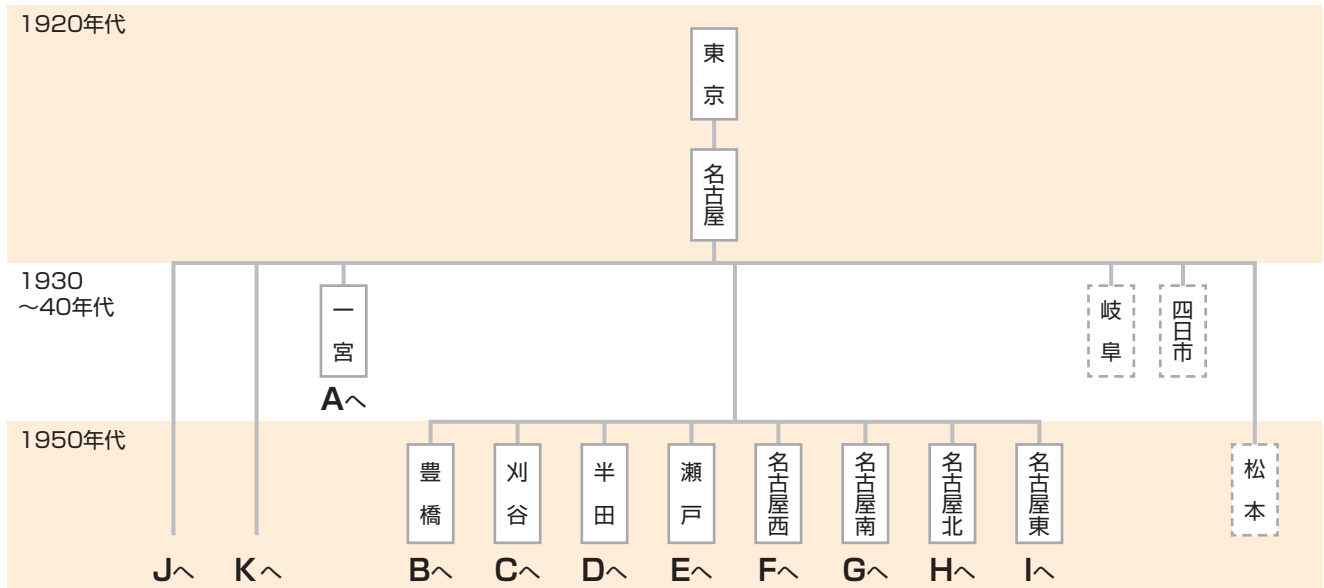

分区地図

日本のゾーン

ロータリークラブ拡大表

ロータリークラブ拡大表

ロータリークラブ設立年表

クラブ名	加盟承認年月日	順
名古屋	1925年2月7日 1949年4月13日 (再承認)	1
一宮	1949年12月31日	2
豊橋	1950年8月26日	3
半田	1951年6月6日	4
岡崎	1951年6月18日	5
津島	1953年6月22日	6
名古屋西	1954年2月5日	7
刈谷	1954年3月30日	8
蒲郡	1954年4月22日	9
尾西	1955年12月17日	10
名古屋南	1957年4月1日	11
豊橋北	1957年5月20日	12
安城	1958年2月6日	13
西尾	1958年6月13日	14
豊川	1959年3月12日	15
碧南	1959年4月8日	16
名古屋北	1959年6月17日	17
名古屋東	1959年6月30日	18
瀬戸	1959年9月11日	19
豊田	1961年1月24日	20
田原	1961年4月20日	21
犬山	1961年11月6日	22
西尾一色	1962年12月3日	23
一宮北	1963年6月30日	24
稲沢	1963年12月6日	25
名古屋守山	1964年5月7日	26
岡崎南	1964年11月12日	27
江南	1965年6月25日	28
豊橋南	1966年5月12日	29
名古屋みなと	1966年5月12日	30
常滑	1966年6月11日	31
新城	1967年5月24日	32
小牧	1968年2月1日	33
高浜	1969年2月26日	34
名古屋東南	1969年3月12日	35
渥美	1969年4月26日	36
春日井	1969年5月1日	37
東海	1969年5月9日	38
東知多	1969年6月13日	39
あま	1969年6月23日	40
名古屋中	1969年10月13日	41
奥三河	1970年6月15日	42