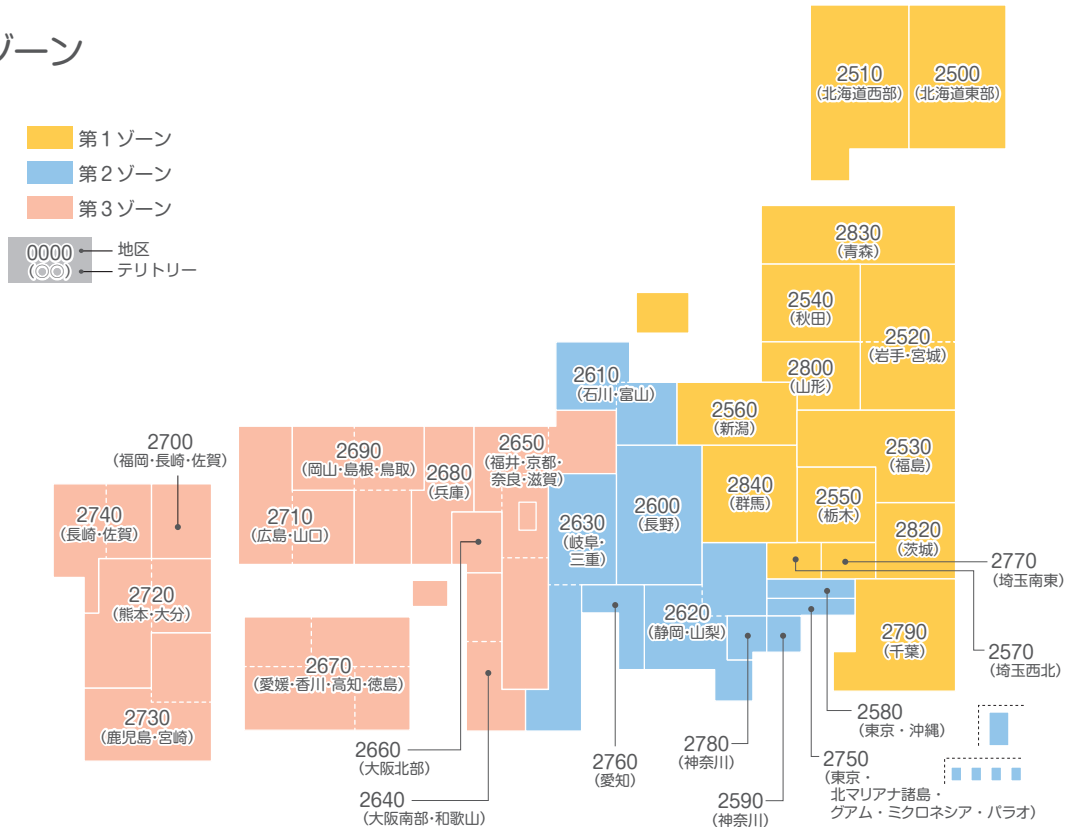

分区地図

日本のゾーン

ロータリークラブ拡大表

ロータリークラブ拡大表

ロータリークラブ設立年表

クラブ名	加盟承認年月日	順
名古屋	1925年2月7日 1949年4月13日 (再承認)	1
一宮	1949年12月31日	2
豊橋	1950年8月26日	3
半田	1951年6月6日	4
岡崎	1951年6月18日	5
津島	1953年6月22日	6
名古屋西	1954年2月5日	7
刈谷	1954年3月30日	8
蒲郡	1954年4月22日	9
尾西	1955年12月17日	10
名古屋南	1957年4月1日	11
豊橋北	1957年5月20日	12
安城	1958年2月6日	13
西尾	1958年6月13日	14
豊川	1959年3月12日	15
碧南	1959年4月8日	16
名古屋北	1959年6月17日	17
名古屋東	1959年6月30日	18
瀬戸	1959年9月11日	19
豊田	1961年1月24日	20
田原	1961年4月20日	21
犬山	1961年11月6日	22
西尾一色	1962年12月3日	23
一宮北	1963年6月30日	24
稲沢	1963年12月6日	25
名古屋守山	1964年5月7日	26
岡崎南	1964年11月12日	27
江南	1965年6月25日	28
豊橋南	1966年5月12日	29
名古屋みなと	1966年5月12日	30
常滑	1966年6月11日	31
新城	1967年5月24日	32
小牧	1968年2月1日	33
高浜	1969年2月26日	34
名古屋東南	1969年3月12日	35
渥美	1969年4月26日	36
春日井	1969年5月1日	37
東海	1969年5月9日	38
東知多	1969年6月13日	39
あま	1969年6月23日	40
名古屋中	1969年10月13日	41
奥三河	1970年6月15日	42

クラブ名	加盟承認年月日	順
豊田西	1970年9月1日	43
尾張旭	1971年2月11日	44
名古屋和合	1972年4月2日	45
岡崎東	1973年5月2日	46
名古屋空港	1974年8月31日	47
名古屋清須	1975年11月3日	48
名古屋名東	1978年6月30日	49
瀬戸北	1978年12月7日	50
岩倉	1979年5月18日	51
名古屋瑞穂	1980年1月21日	52
半田南	1980年2月25日	53
豊田東	1980年6月1日	54
名古屋名北	1981年3月26日	55
名古屋千種	1982年8月24日	56
尾張中央	1984年1月30日	57
名古屋大須	1985年2月12日	58
豊川宝飯	1986年1月21日	59
名古屋城北	1986年3月24日	60
知多	1988年1月8日	61
豊橋ゴールデン	1988年11月17日	62
岡崎城南	1989年3月22日	63
名古屋栄	1990年5月1日	64
豊田三好	1990年6月19日	65
田原パシフィック	1990年8月20日	66
一宮中央	1990年11月16日	67
知立	1991年2月1日	68
名古屋名南	1991年3月8日	69
名古屋名駅	1991年4月17日	70
西尾KIRARA	1991年7月26日	71
名古屋昭和	1992年5月29日	72
名古屋丸の内	1995年3月28日	73
豊橋東	1996年2月6日	74
名古屋錦	1996年4月23日	75
名古屋東山	1996年10月10日	76
三河安城	2000年1月5日	77
豊田中	2000年3月8日	78
愛知長久手	2002年6月28日	79
大府	2003年4月23日	80
名古屋葵	2005年6月8日	81
中部名古屋みらい	2009年5月13日	82
名古屋アイリス	2013年6月18日	83
愛知ロータリーEクラブ	2014年5月21日	84
名古屋宮の杜	2016年12月5日	85
愛知三州	2018年2月9日	86