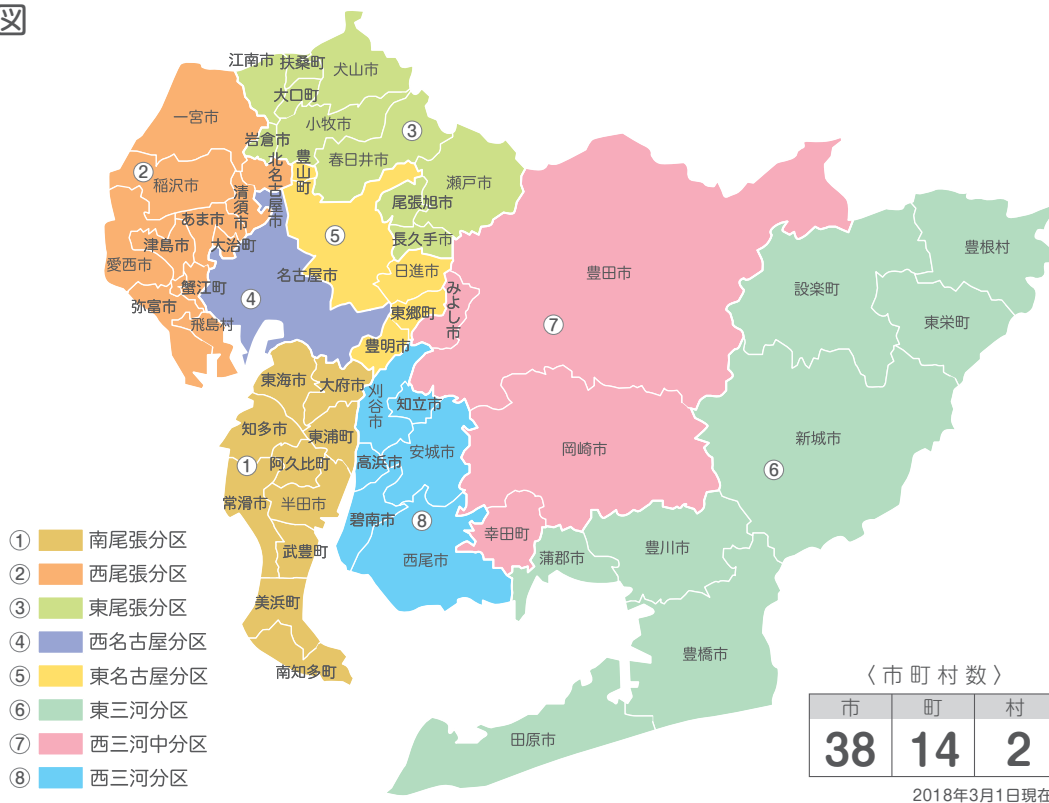

分区地図

日本のゾーン

ロータリークラブ拡大表

ロータリークラブ拡大表

ロータリークラブ設立年表

クラブ名	加盟承認年月日	順
名古屋	1925年2月7日 1949年4月13日 (再承認)	1
一宮	1949年12月31日	2
豊橋	1950年8月26日	3
半田	1951年6月6日	4
岡崎	1951年6月18日	5
津島	1953年6月22日	6
名古屋西	1954年2月5日	7
刈谷	1954年3月30日	8
蒲郡	1954年4月22日	9
尾西	1955年12月17日	10
名古屋南	1957年4月1日	11
豊橋北	1957年5月20日	12
安城	1958年2月6日	13
西尾	1958年6月13日	14
豊川	1959年3月12日	15
碧南	1959年4月8日	16
名古屋北	1959年6月17日	17
名古屋東	1959年6月30日	18
瀬戸	1959年9月11日	19
豊田	1961年1月24日	20
田原	1961年4月20日	21
犬山	1961年11月6日	22
西尾一色	1962年12月3日	23
一宮北	1963年6月30日	24
稲沢	1963年12月6日	25
名古屋守山	1964年5月7日	26
岡崎南	1964年11月12日	27
江南	1965年6月25日	28
豊橋南	1966年5月12日	29
名古屋みなと	1966年5月12日	30
常滑	1966年6月11日	31
新城	1967年5月24日	32
小牧	1968年2月1日	33
高浜	1969年2月26日	34
名古屋東南	1969年3月12日	35
渥美	1969年4月26日	36
春日井	1969年5月1日	37
東海	1969年5月9日	38
東知多	1969年6月13日	39
あま	1969年6月23日	40
名古屋中	1969年10月13日	41
奥三河	1970年6月15日	42

クラブ名	加盟承認年月日	順
豊田西	1970年9月1日	43
尾張旭	1971年2月11日	44
名古屋和合	1972年4月2日	45
岡崎東	1973年5月2日	46
名古屋空港	1974年8月31日	47
名古屋清須	1975年11月3日	48
名古屋名東	1978年6月30日	49
瀬戸北	1978年12月7日	50
岩倉	1979年5月18日	51
名古屋瑞穂	1980年1月21日	52
半田南	1980年2月25日	53
豊田東	1980年6月1日	54
名古屋名北	1981年3月26日	55
名古屋千種	1982年8月24日	56
尾張中央	1984年1月30日	57
名古屋大須	1985年2月12日	58
豊川宝飯	1986年1月21日	59
名古屋城北	1986年3月24日	60
知多	1988年1月8日	61
豊橋ゴールデン	1988年11月17日	62
岡崎城南	1989年3月22日	63
名古屋栄	1990年5月1日	64
豊田三好	1990年6月19日	65
田原パシフィック	1990年8月20日	66
一宮中央	1990年11月16日	67
知立	1991年2月1日	68
名古屋名南	1991年3月8日	69
名古屋名駅	1991年4月17日	70
西尾KIRARA	1991年7月26日	71
名古屋昭和	1992年5月29日	72
名古屋丸の内	1995年3月28日	73
豊橋東	1996年2月6日	74
名古屋錦	1996年4月23日	75
名古屋東山	1996年10月10日	76
三河安城	2000年1月5日	77
豊田中	2000年3月8日	78
愛知長久手	2002年6月28日	79
大府	2003年4月23日	80
名古屋葵	2005年6月8日	81
中部名古屋みらい	2009年5月13日	82
名古屋アイリス	2013年6月18日	83
愛知ロータリーEクラブ	2014年5月21日	84
名古屋宮の杜	2016年12月5日	85
愛知三州	2018年2月9日	86

*1 岡崎RCの スポンサー：豊橋RC (メイン) 及び名古屋RC
 *2 尾西RCの スポンサー：一宮RC (メイン) 及び名古屋RC
 *3 小牧RCの スポンサー：犬山RC (メイン) 及び名古屋守山RC
 *4 2015年6月30日終結

*5 中部名古屋みらいRCの スポンサー：豊田RC Coスポンサー：岐阜西RC (第2630地区)
 *6 愛知ロータリーEクラブの スポンサー：江南RC (メイン) 及び西尾RC、瀬戸北RC