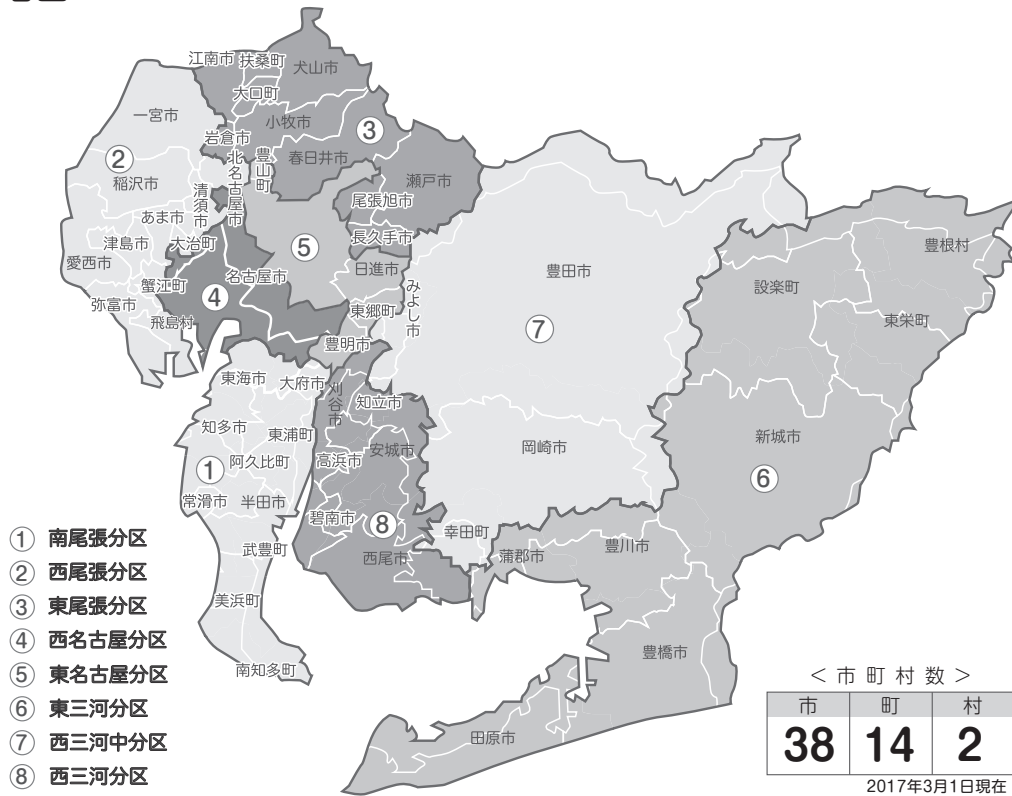

*3 小牧RCのスポンサー：犬山RC(メイン)及び名古屋守山RC

*4 中部名古屋みらいRCのスポンサー：豊田RC

Coスポンサー：岐阜西RC(第2630地区)

*5 愛知ロータリーEクラブのスポンサー：江南RC(メイン)及び西尾RC、瀬戸北RC

*2015.6.30終結

中部名古屋みらい*4 2009(H21)5.13 82

第2760地区 ロータリークラブ設立年表

順	クラブ名	設立年	
1	名古屋	1925	1920年代 (計1)
2	一宮	1949	1940年代 (計1)
3	豊橋	1950	1950年代 (計17)
4	半田	1951	
5	岡崎	1951	
6	津島	1953	
7	名古屋西	1954	
8	刈谷	1954	
9	蒲郡	1954	
10	尾西	1955	
11	名古屋南	1957	
12	豊橋北	1957	
13	安城	1958	
14	西尾	1958	
15	豊川	1959	
16	碧南	1959	
17	名古屋北	1959	
18	名古屋東	1959	
19	瀬戸	1959	
20	豊田	1961	
21	田原	1961	
22	犬山	1961	
23	西尾一色	1962	
24	一宮北	1963	
25	稲沢	1963	
26	名古屋守山	1964	
27	岡崎南	1964	
28	江南	1965	
29	豊橋南	1966	
30	名古屋みなと	1966	
31	常滑	1966	
32	新城	1967	
33	小牧	1968	
34	高浜	1969	
35	名古屋東南	1969	
36	渥美	1969	
37	春日井	1969	
38	東海	1969	
39	東知多	1969	
40	あま	1969	
41	名古屋中	1969	

順	クラブ名	設立年	
42	奥三河→終結(2015.6)	1970	1970年代 (計10)
43	豊田西	1970	
44	尾張旭	1971	
45	名古屋和合	1972	
46	岡崎東	1973	
47	名古屋空港	1974	
48	名古屋清須	1975	
49	名古屋名東	1978	
50	瀬戸北	1978	
51	岩倉	1979	
52	名古屋瑞穂	1980	1980年代 (計12)
53	半田南	1980	
54	豊田東	1980	
55	名古屋名北	1981	
56	名古屋千種	1982	
57	尾張中央	1984	
58	名古屋大須	1985	
59	豊川宝飯	1986	
60	名古屋城北	1986	
61	知多	1988	
62	豊橋ゴールデン	1988	
63	岡崎城南	1989	
64	名古屋栄	1990	
65	豊田三好	1990	
66	田原パシフィック	1990	
67	一宮中央	1990	
68	知立	1991	
69	名古屋名南	1991	
70	名古屋名駅	1991	
71	西尾 KIRARA	1991	
72	名古屋昭和	1992	
73	名古屋丸の内	1995	
74	豊橋東	1996	
75	名古屋錦	1996	
76	名古屋東山	1996	
77	三河安城	2000	2000年代 (計6)
78	豊田中	2000	
79	愛知長久手	2002	
80	大府	2003	
81	名古屋葵	2005	
82	中部名古屋みらい	2009	
83	名古屋アイリス	2013	2010年代 (計3)
84	愛知ロータリーE	2014	
85	名古屋宮の杜	2016	

第2760地区 分区地図・日本ゾーン図

分区地図

日本のゾーン