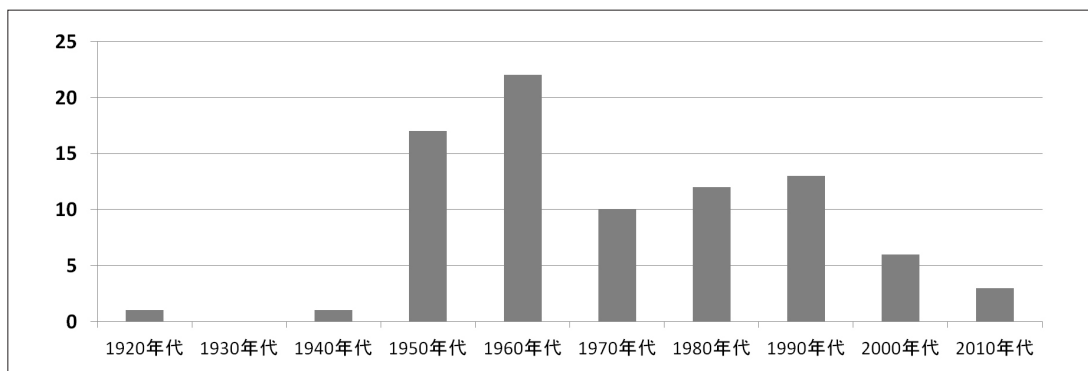

第2760地区 ロータリークラブ設立年表

順	クラブ名	設立年		
1	名古屋	1925	1920年代 (計1)	
2	一宮	1949	1940年代 (計1)	
3	豊橋	1950	1950年代 (計17)	
4	半田	1951		
5	岡崎	1951		
6	津島	1953		
7	名古屋西	1954		
8	刈谷	1954		
9	蒲郡	1954		
10	尾西	1955		
11	名古屋南	1957		
12	豊橋北	1957		
13	安城	1958		
14	西尾	1958		
15	豊川	1959		
16	碧南	1959		
17	名古屋北	1959		
18	名古屋東	1959		
19	瀬戸	1959		1960年代 (計22)
20	豊田	1961		
21	田原	1961		
22	犬山	1961		
23	西尾一色	1962		
24	一宮北	1963		
25	稲沢	1963		
26	名古屋守山	1964		
27	岡崎南	1964		
28	江南	1965		
29	豊橋南	1966		
30	名古屋みなと	1966		
31	常滑	1966		
32	新城	1967		
33	小牧	1968		
34	高浜	1969		
35	名古屋東南	1969		
36	渥美	1969		
37	春日井	1969		
38	東海	1969		
39	東知多	1969		
40	あま	1969		
41	名古屋中	1969		

順	クラブ名	設立年		
42	奥三河→終結(2015.6)	1970	1970年代 (計10)	
43	豊田西	1970		
44	尾張旭	1971		
45	名古屋和合	1972		
46	岡崎東	1973		
47	名古屋空港	1974		
48	名古屋清須	1975		
49	名古屋名東	1978		
50	瀬戸北	1978		
51	岩倉	1979		
52	名古屋瑞穂	1980	1980年代 (計12)	
53	半田南	1980		
54	豊田東	1980		
55	名古屋名北	1981		
56	名古屋千種	1982		
57	尾張中央	1984		
58	名古屋大須	1985		
59	豊川宝飯	1986		
60	名古屋城北	1986		
61	知多	1988		
62	豊橋ゴールデン	1988		
63	岡崎城南	1989		1990年代 (計13)
64	名古屋栄	1990		
65	豊田三好	1990		
66	田原パシフィック	1990		
67	一宮中央	1990		
68	知立	1991		
69	名古屋名南	1991		
70	名古屋名駅	1991		
71	西尾 KIRARA	1991		
72	名古屋昭和	1992		
73	名古屋丸の内	1995		
74	豊橋東	1996		
75	名古屋錦	1996		
76	名古屋東山	1996		
77	三河安城	2000	2000年代 (計6)	
78	豊田中	2000		
79	愛知長久手	2002		
80	大府	2003		
81	名古屋葵	2005		
82	中部名古屋みらい	2009		
83	名古屋アイリス	2013	2010年代 (計3)	
84	愛知ロータリーE	2014		
85	名古屋宮の杜	2016