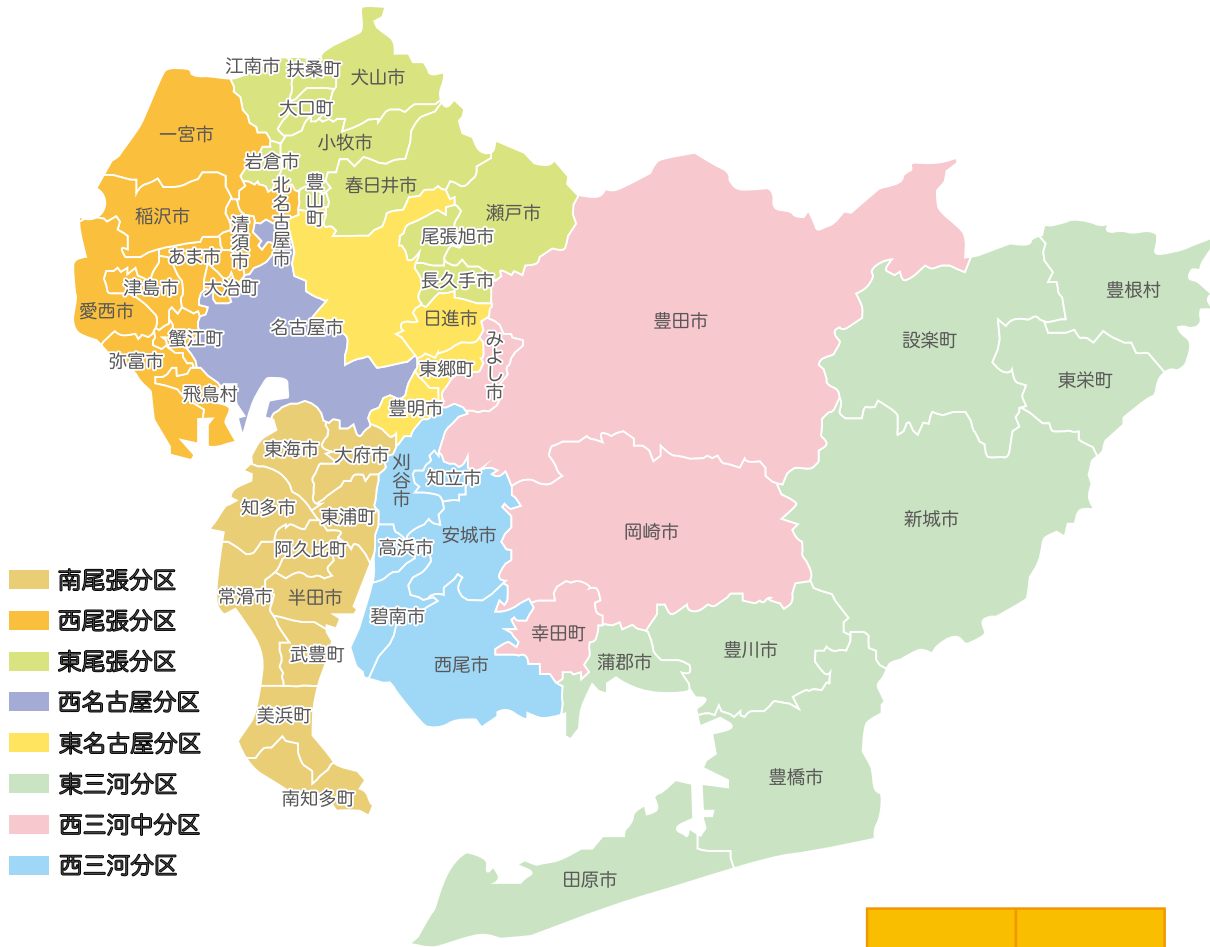

# 分布地図・分布図

- 南尾張分区
- 西尾張分区
- 東尾張分区
- 西名古屋分区
- 東名古屋分区
- 東三河分区
- 西三河中分区
- 西三河分区

※ゾーンは 2017 年 5 月現在