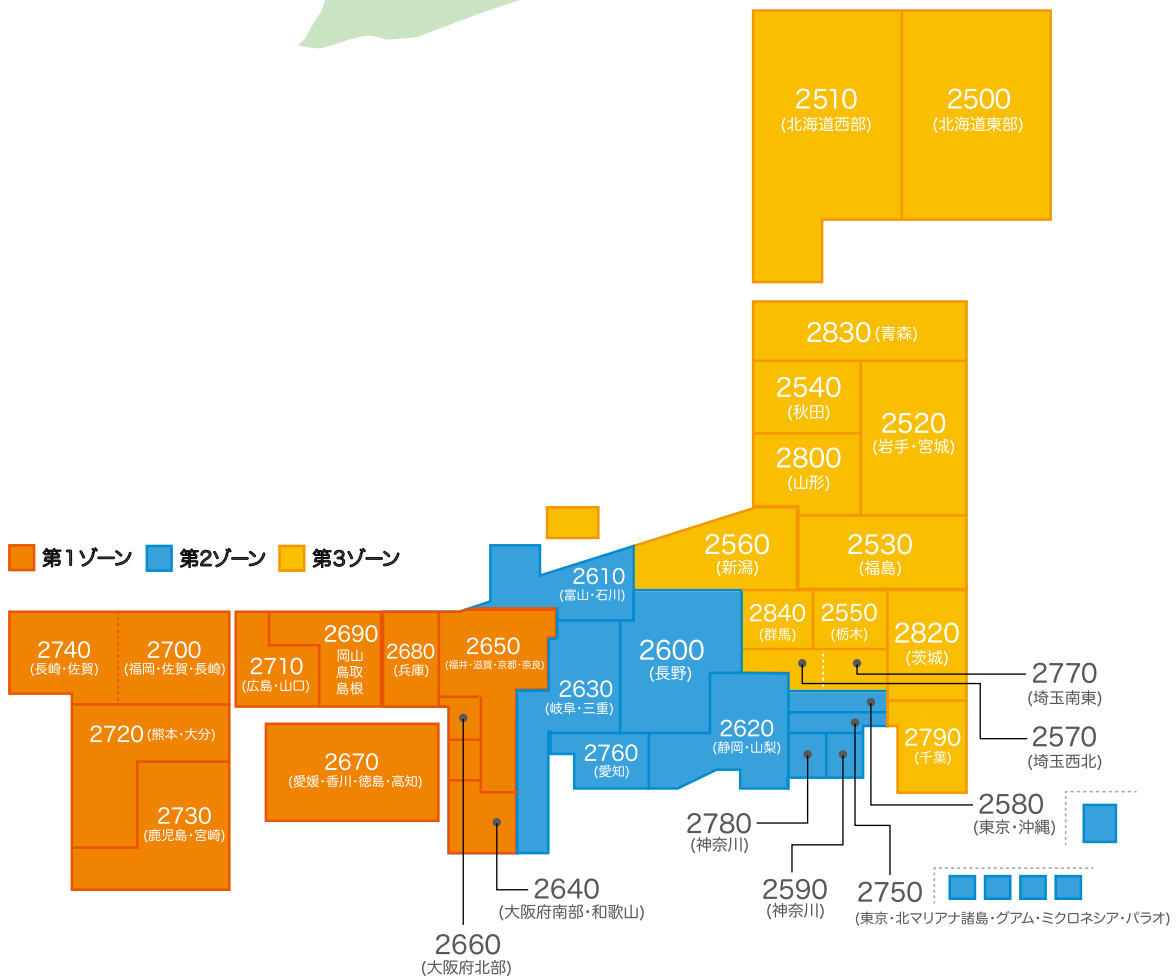

# 分布地図・分布図

- 南尾張分区
- 西尾張分区
- 東尾張分区
- 西名古屋分区
- 東名古屋分区
- 東三河分区
- 西三河中分区
- 西三河分区

※ゾーンは 2017 年 5 月現在