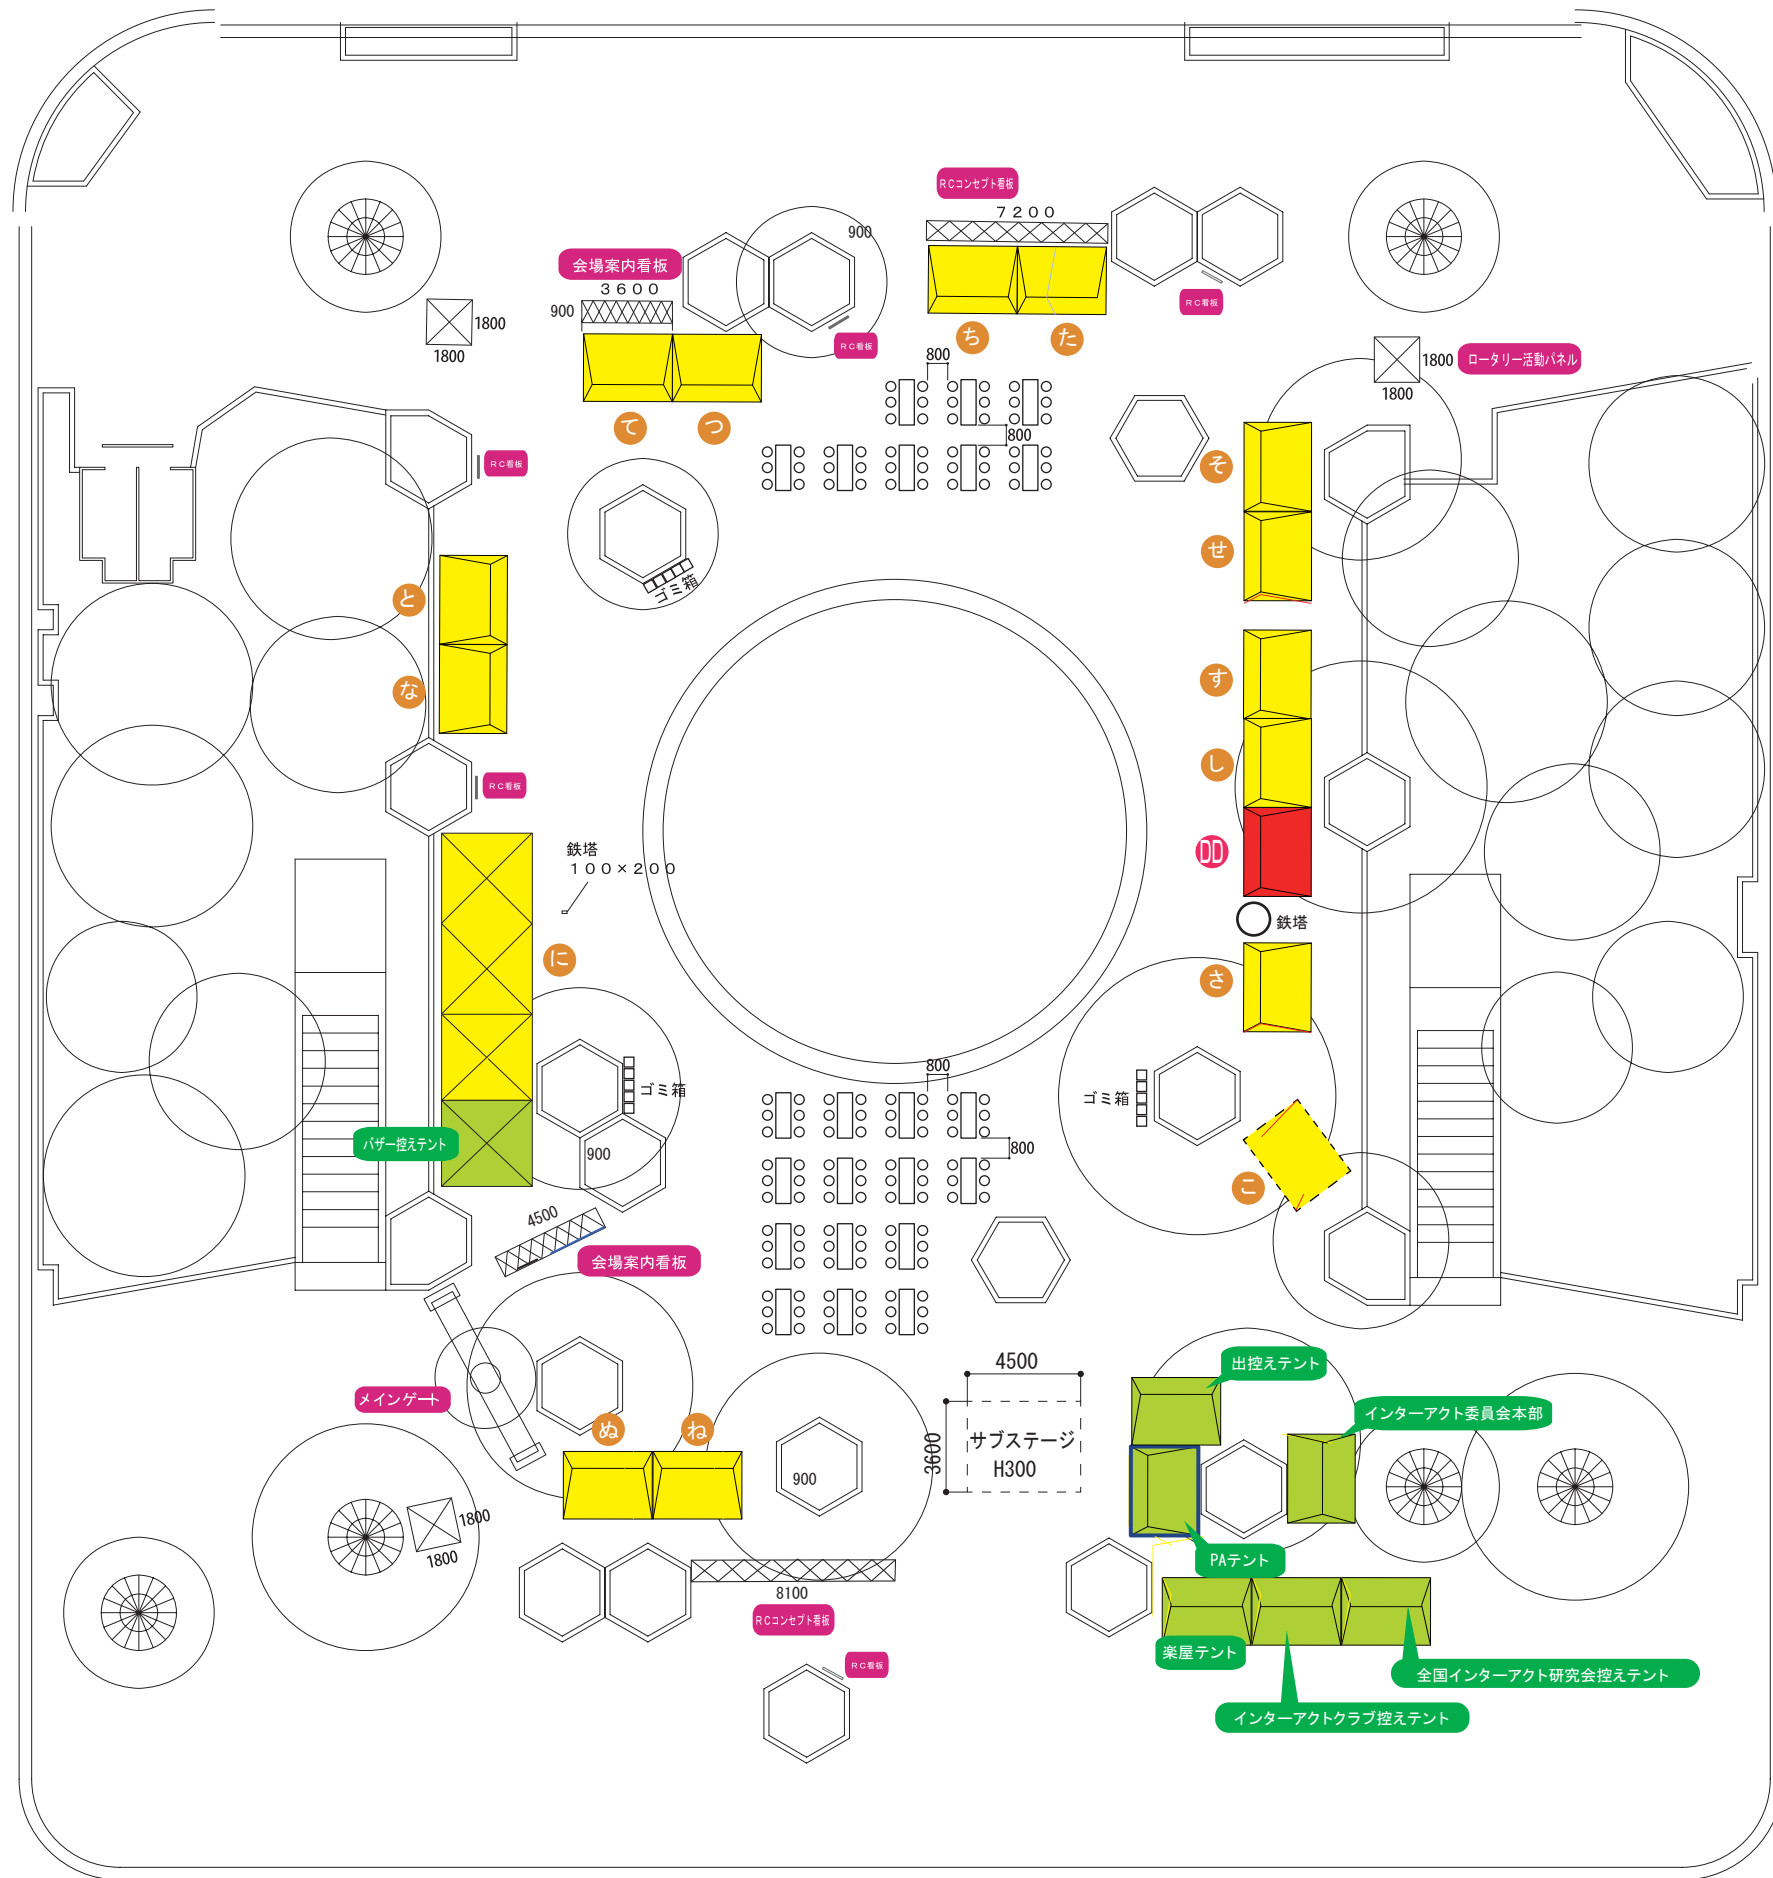

- あ ロータリー財団委員会
- い 協賛チケット売り場
- う 名古屋ろう国際センター(手話教室)
- え ペルー政府観光庁
- お アニマルメーク(名古屋モード学園)
- か 似顔絵コーナー
- き 似顔絵コーナー
- く 本部テント・協賛チケット売り場
- け インフォメーション&救護テント

- 1 友愛テント
- 2 青少年憩いのテント
- 3 株式会社 ヤマト(フットマッサージ)
- 4 カナディアン スピリッツ
- 5 鈴鹿ストーン
- 6 「ヴィンセント・ヴァンゴッホ・ウォッカ」のお店
- 7 バラの専門店 玖島ローズ
- 8 ASIA YAOSHO
- 9 ポーランド商工会議所
- 10 ルマインドネシア
- 11 株式会社 ヤマト(フットマッサージ)
- 12 ペルー民芸品・雑貨・EKEKOS
- 13 テナテナ(タンザニア)TINGA TINGA ART tenatena
- 14 CREA FORTUNE
- 15 インバヤ

Rotary **ゾーン** <希望の広場>

- こ 西三河分区
- さ 西三河中分区
- し 東名古屋分区
- す 東名古屋分区
- せ 東尾張分区
- そ 東尾張分区
- た 西名古屋分区
- ち 西名古屋分区
- つ 南尾張分区
- て 西尾張分区
- と 東三河分区
- な 春日丘高等学校インターアクトクラブ
- に 青少年奉仕バザーブース
- ぬ 本部テント・協賛チケット売り場
- ね Rotary 友愛テント