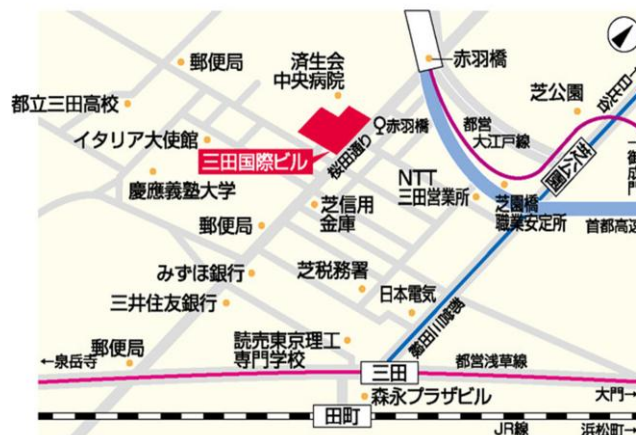

2013年5月15日

関係各位

国際ロータリー日本事務局
事務局長 小林 宏明

国際ロータリー日本事務局 事務所移転のご案内

この度、国際ロータリー日本事務局は2013年5月27日（月）より、東京都港区三田に移転することとなりましたので、謹んでご案内申し上げます。

最寄り地下鉄駅から徒歩3分となり、皆様のご来局に際しては、今まで以上に交通の便のよい場所への移転になるかと存じます。

また、2013年5月27日（月）より、「奉仕室」の名称を「クラブ・地区支援室」に変更いたします。1981年の開局以来「奉仕室」として業務を執り行って参りましたが、昨今のオンライン化をはじめとする業務内容の変革に対応し、今回の名称変更に至りました。

新たな年度を迎えるに先立ち、国際ロータリー日本事務局スタッフ一同、これまで以上に皆様のご期待に添えますよう、より一層精励して参る所存です。今後とも皆様のご支援賜りますよう深くお願い申し上げます。

記

新住所： 〒108-0073 東京都港区三田 1丁目 4-28 三田国際ビル 24F
電話： クラブ・地区支援室 03-5439-5800（旧奉仕室）
財団室 03-5439-5805
経理室 03-5439-5803
資料室 03-5439-5802
FAX： 共通番号 03-5439-0405
業務時間： 午前9時30分より午後5時30分まで
アクセス： 都営地下鉄大江戸線「赤羽橋」赤羽橋出口より徒歩3分
都営地下鉄三田線「芝公園」A2出口より徒歩7分
JR「田町」三田口（西口）より徒歩10分

RI Japan Office
Mita Kokusai Building 24F
Mita 1 Chome 4-28
Minato-ku, Tokyo
108-0073 Japan
tel (81-3) 5439-5800
fax (81-3) 5439-0405
www.rotary.org

以上